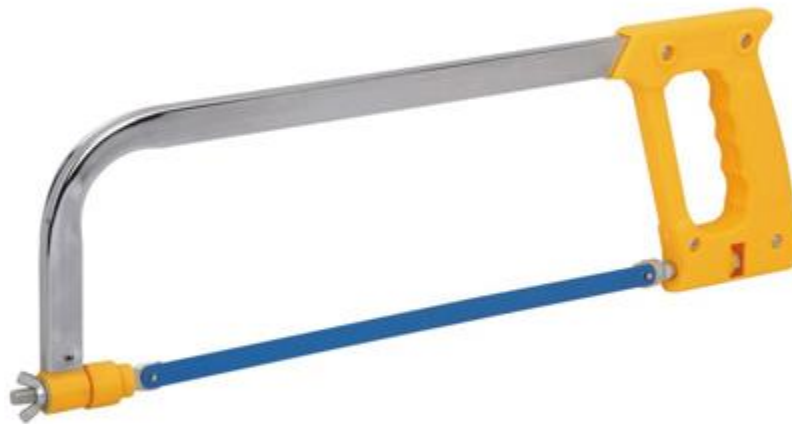

HACKSAW

MODEL NO – SL-MEL-59, MAKE – LABTEK, ORIGIN – INDIA

- 01). Function: for use in workshop
- 02). Adjustable tubular metal frame
- 03). Shaped handle, blade 250-300mm
- 04). With qty 50, 18 TPI spare blades